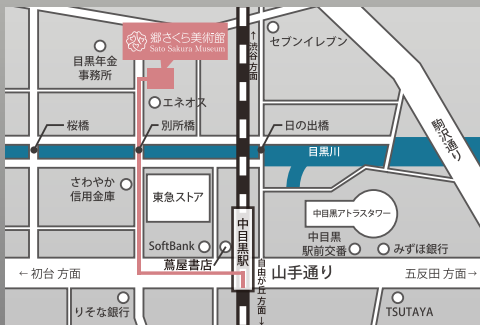

同時開催：桜百景 vol.38

「桜百景 vol.38」展は、特別展に合わせて那波多目功一による桜の屏風や茨城県・日本美術院に関連した作家による桜の作品十数点を展示いたします。瑞々しい桜花の優美な風情をお楽しみください。

【出品作家】

齋藤満栄、仲 裕行、並木秀俊 他（五十音順）

掲載画像表：《さゞ波》1994年 郷さくら美術館蔵
裏 時計回り：《月輪》1990年 茨城県近代美術館蔵、《寂》1995年 郷さくら美術館蔵
《年年歳歳》2000年 ひたちなか市蔵、《春に憩う》2014年 郷さくら美術館蔵

入館料	一般	大高生	中学生以下無料
	800円	300円	小学生以下は要保護者同伴

【開館時間】 10:00~17:00 (最終入館 16:30)

【休館日】 月曜日(但し1/13・2/24は開館、1/14は振替休館)、年末年始(12月28日~1月3日)

【主催】 郷さくら美術館【後援】 一般社団法人めぐろ観光まちづくり協会

郷さくら美術館
Sato Sakura Museum

〒153-0051 東京都目黒区上目黒1-3-13
TEL.03-3496-1771 FAX.03-3496-1772
https://satosakura.jp